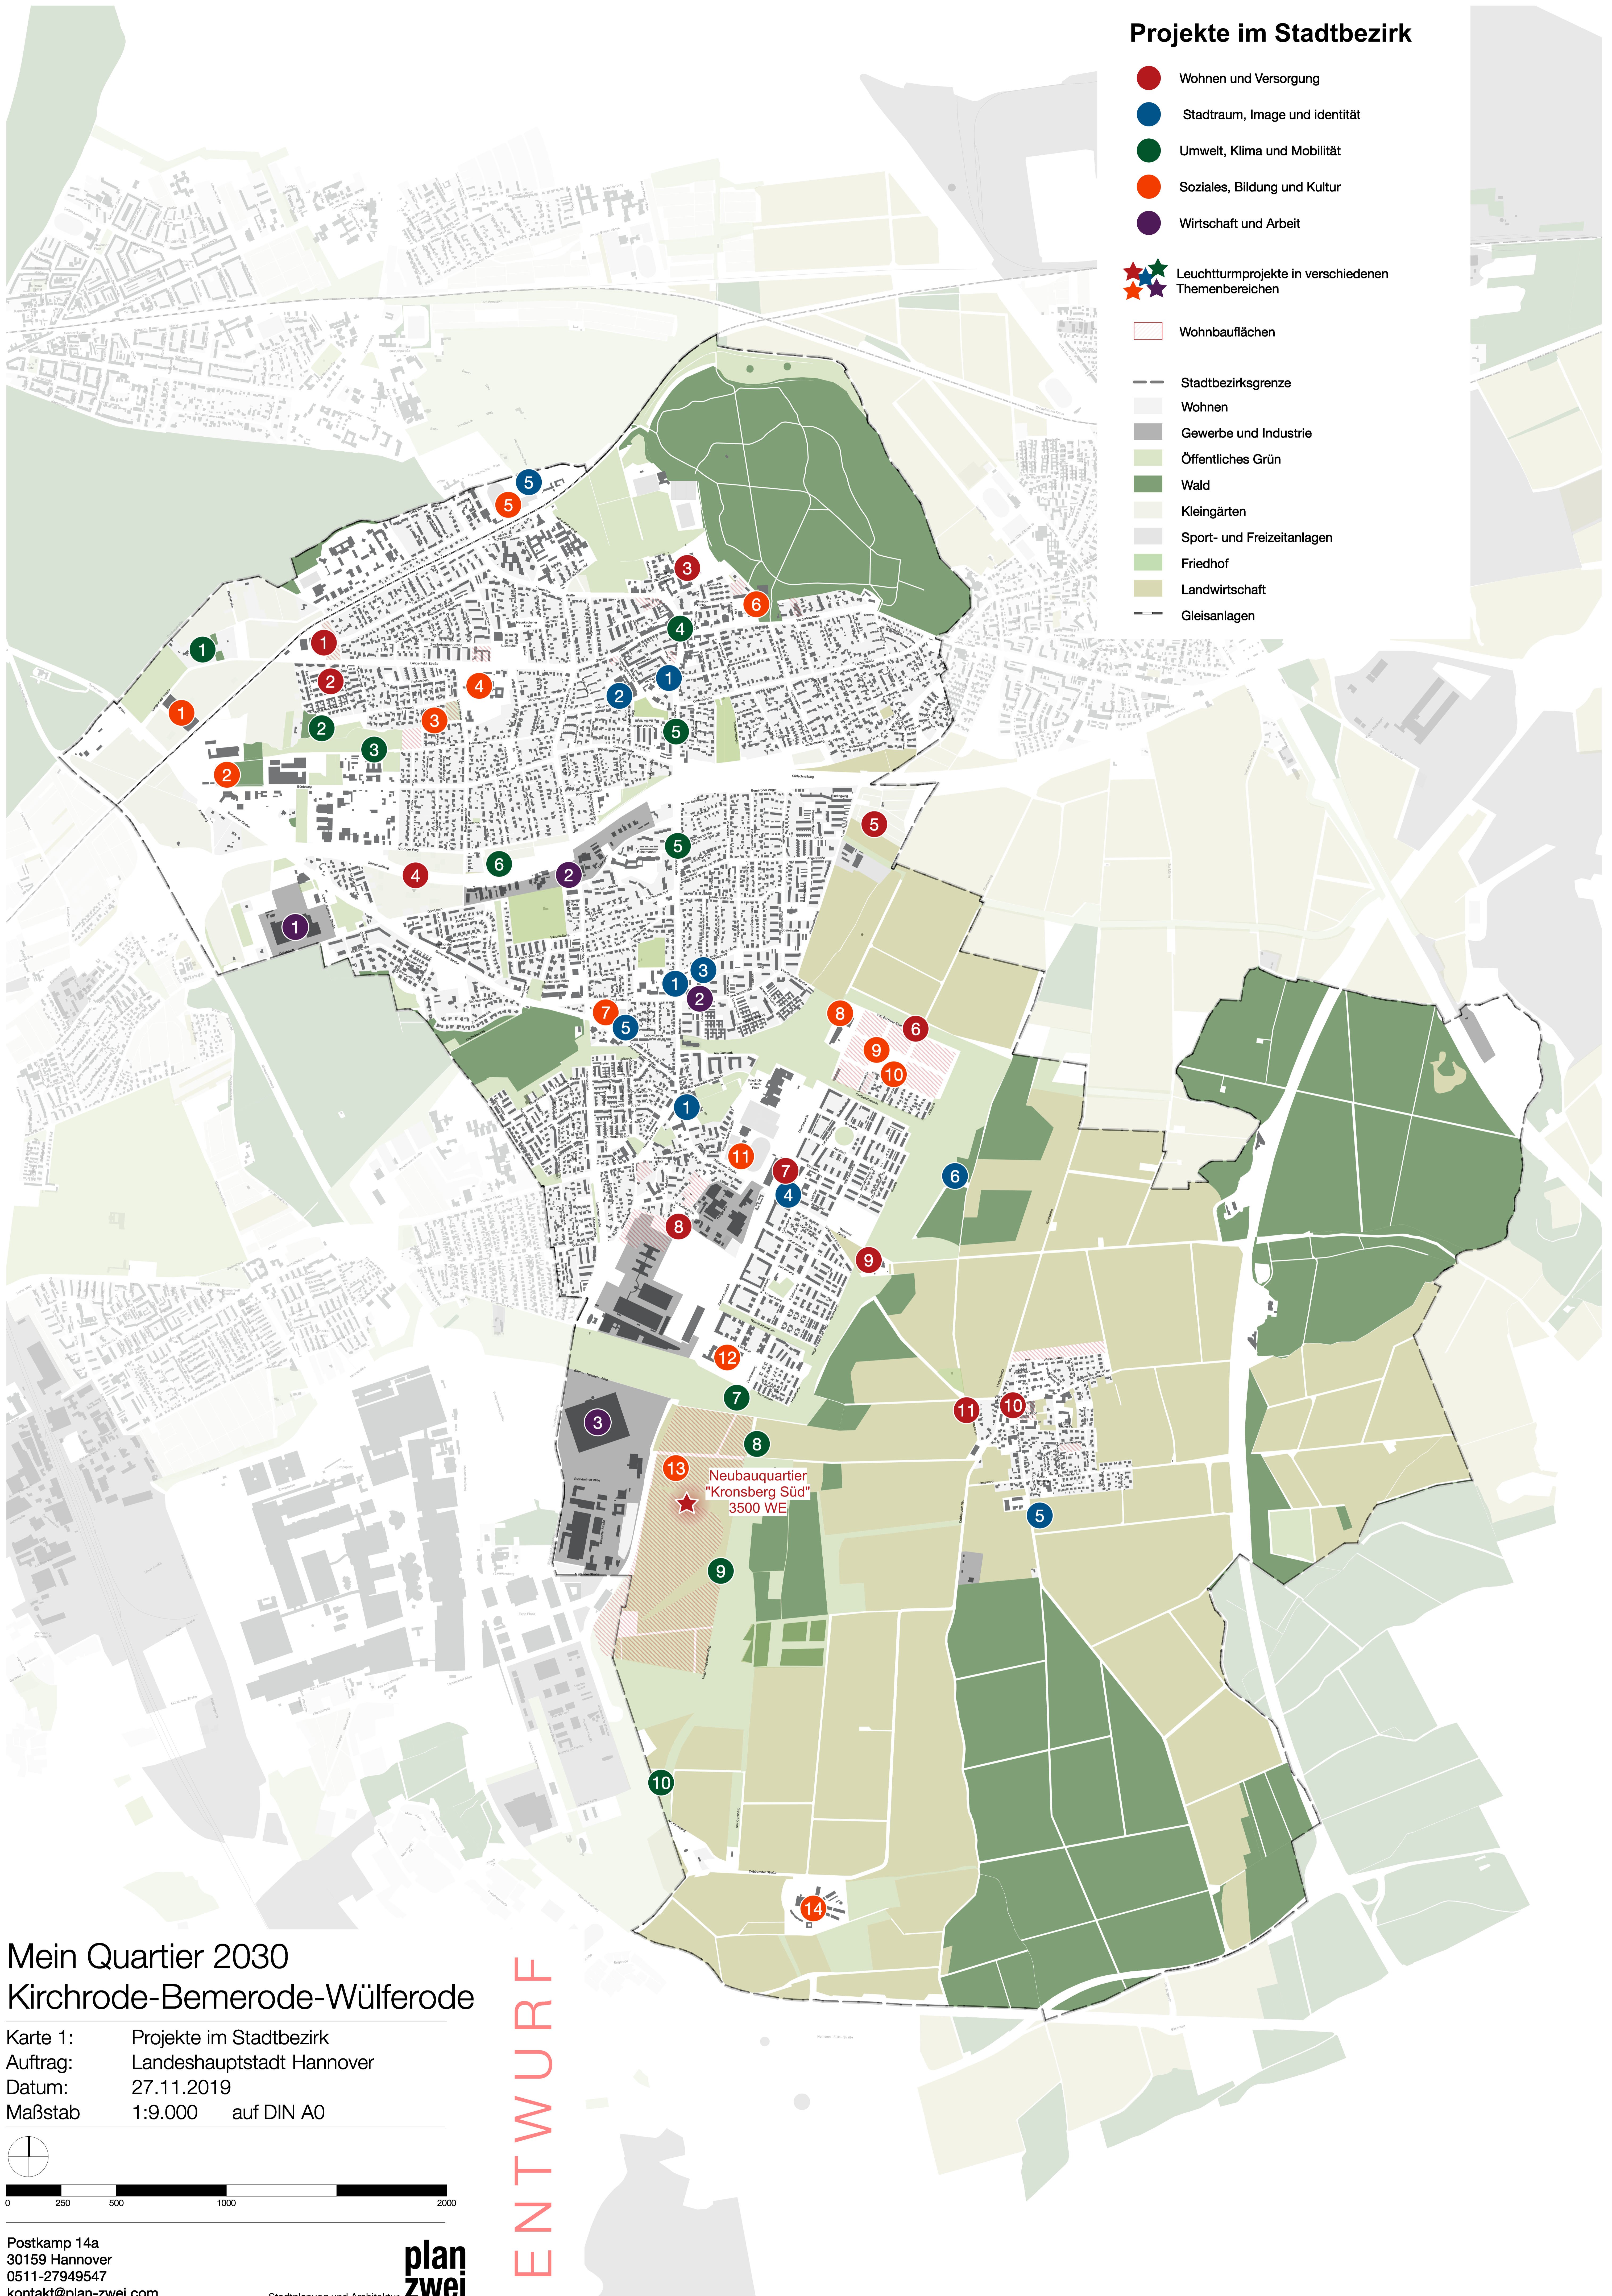

Projekte im Stadtbezirk

- Wohnen und Versorgung
- Stadtraum, Image und Identität
- Umwelt, Klima und Mobilität
- Soziales, Bildung und Kultur
- Wirtschaft und Arbeit
- ★ ★ ★ ★ ★ Leuchtturmprojekte in verschiedenen Themenbereichen
- Wohnbauflächen
- Stadtbezirksgrenze
- Wohnen
- Gewerbe und Industrie
- Öffentliches Grün
- Wald
- Kleingärten
- Sport- und Freizeitanlagen
- Friedhof
- Landwirtschaft
- Gleisanlagen

Mein Quartier 2030 Kirchrode-Bemerode-Wülferode

Karte 1: Projekte im Stadtbezirk
 Auftrag: Landeshauptstadt Hannover
 Datum: 27.11.2019
 Maßstab: 1:9.000 auf DIN A0

Postkamp 14a
 30159 Hannover
 0511-27949547
 kontakt@plan-zwei.com

Stadtplanung und Architektur
**plan
 zwei**

ENTWURF